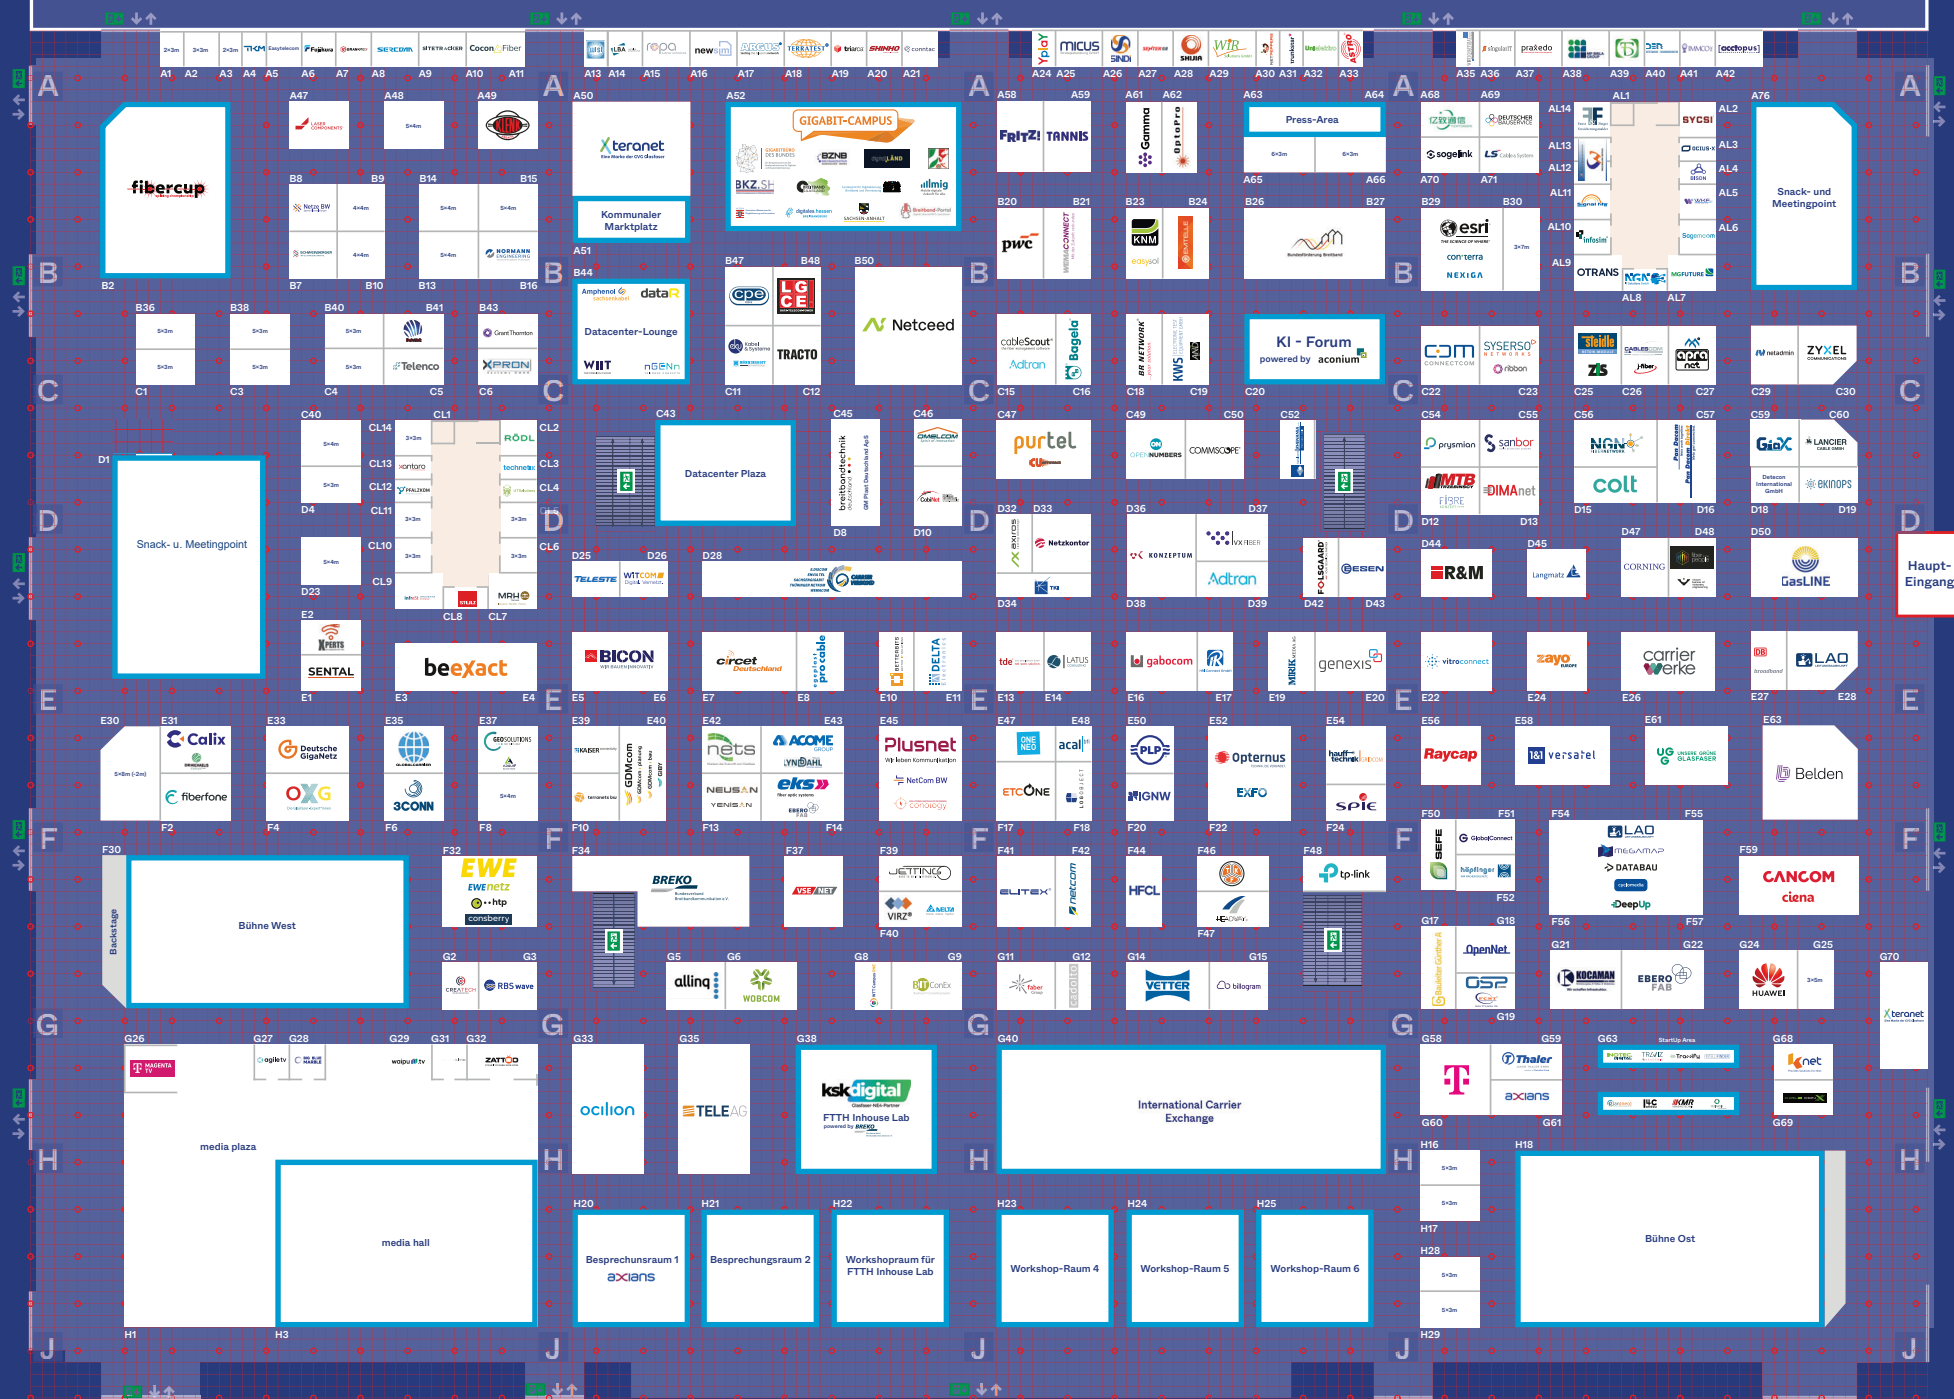

Terrasse / Catering

Registrierung Ebene Via

Haupt-Eingang