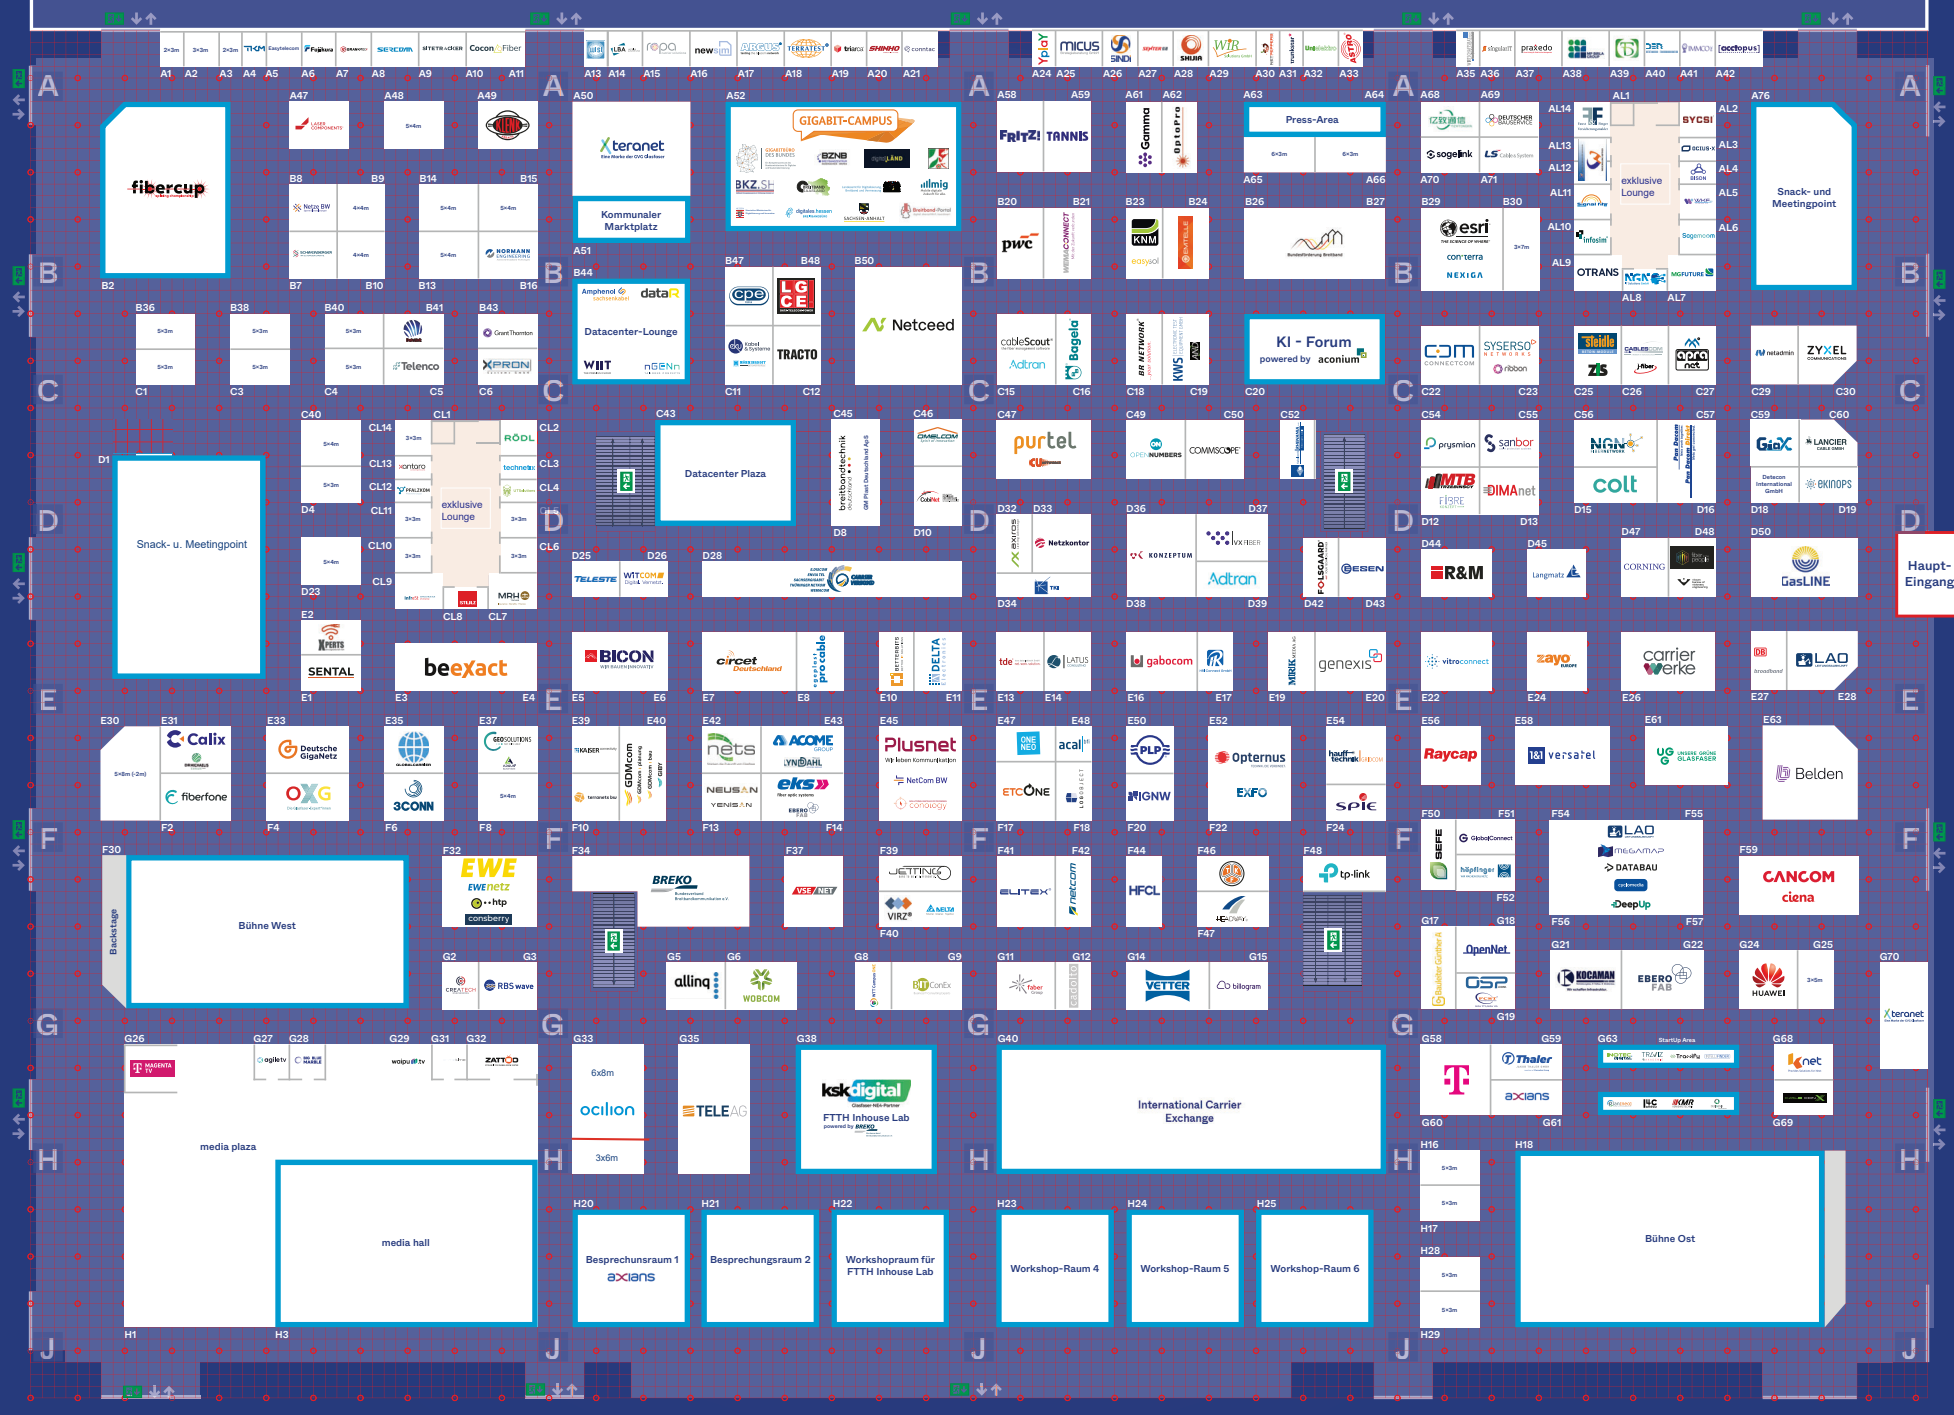

Terrasse / Catering

Registrierung Ebene Via

Haupt-Eingang

Bühne Ost

International Carrier Exchange

media hall

Bühne West

fibercup

xeronet

Fritz! TANNIS

Gamma

Kommunaler Marktplatz

Datacenter Lounge

KI - Forum powered by aconium

Snack- u. Meetingpoint

Datacenter Plaza

purtel

Belden

beexact

BICON

circet

DELTA

gabocom

genexis

BREKO

ASH/NET

WETTINCO

ELITEX

HFCL

tp-link

LAO

DATABAU