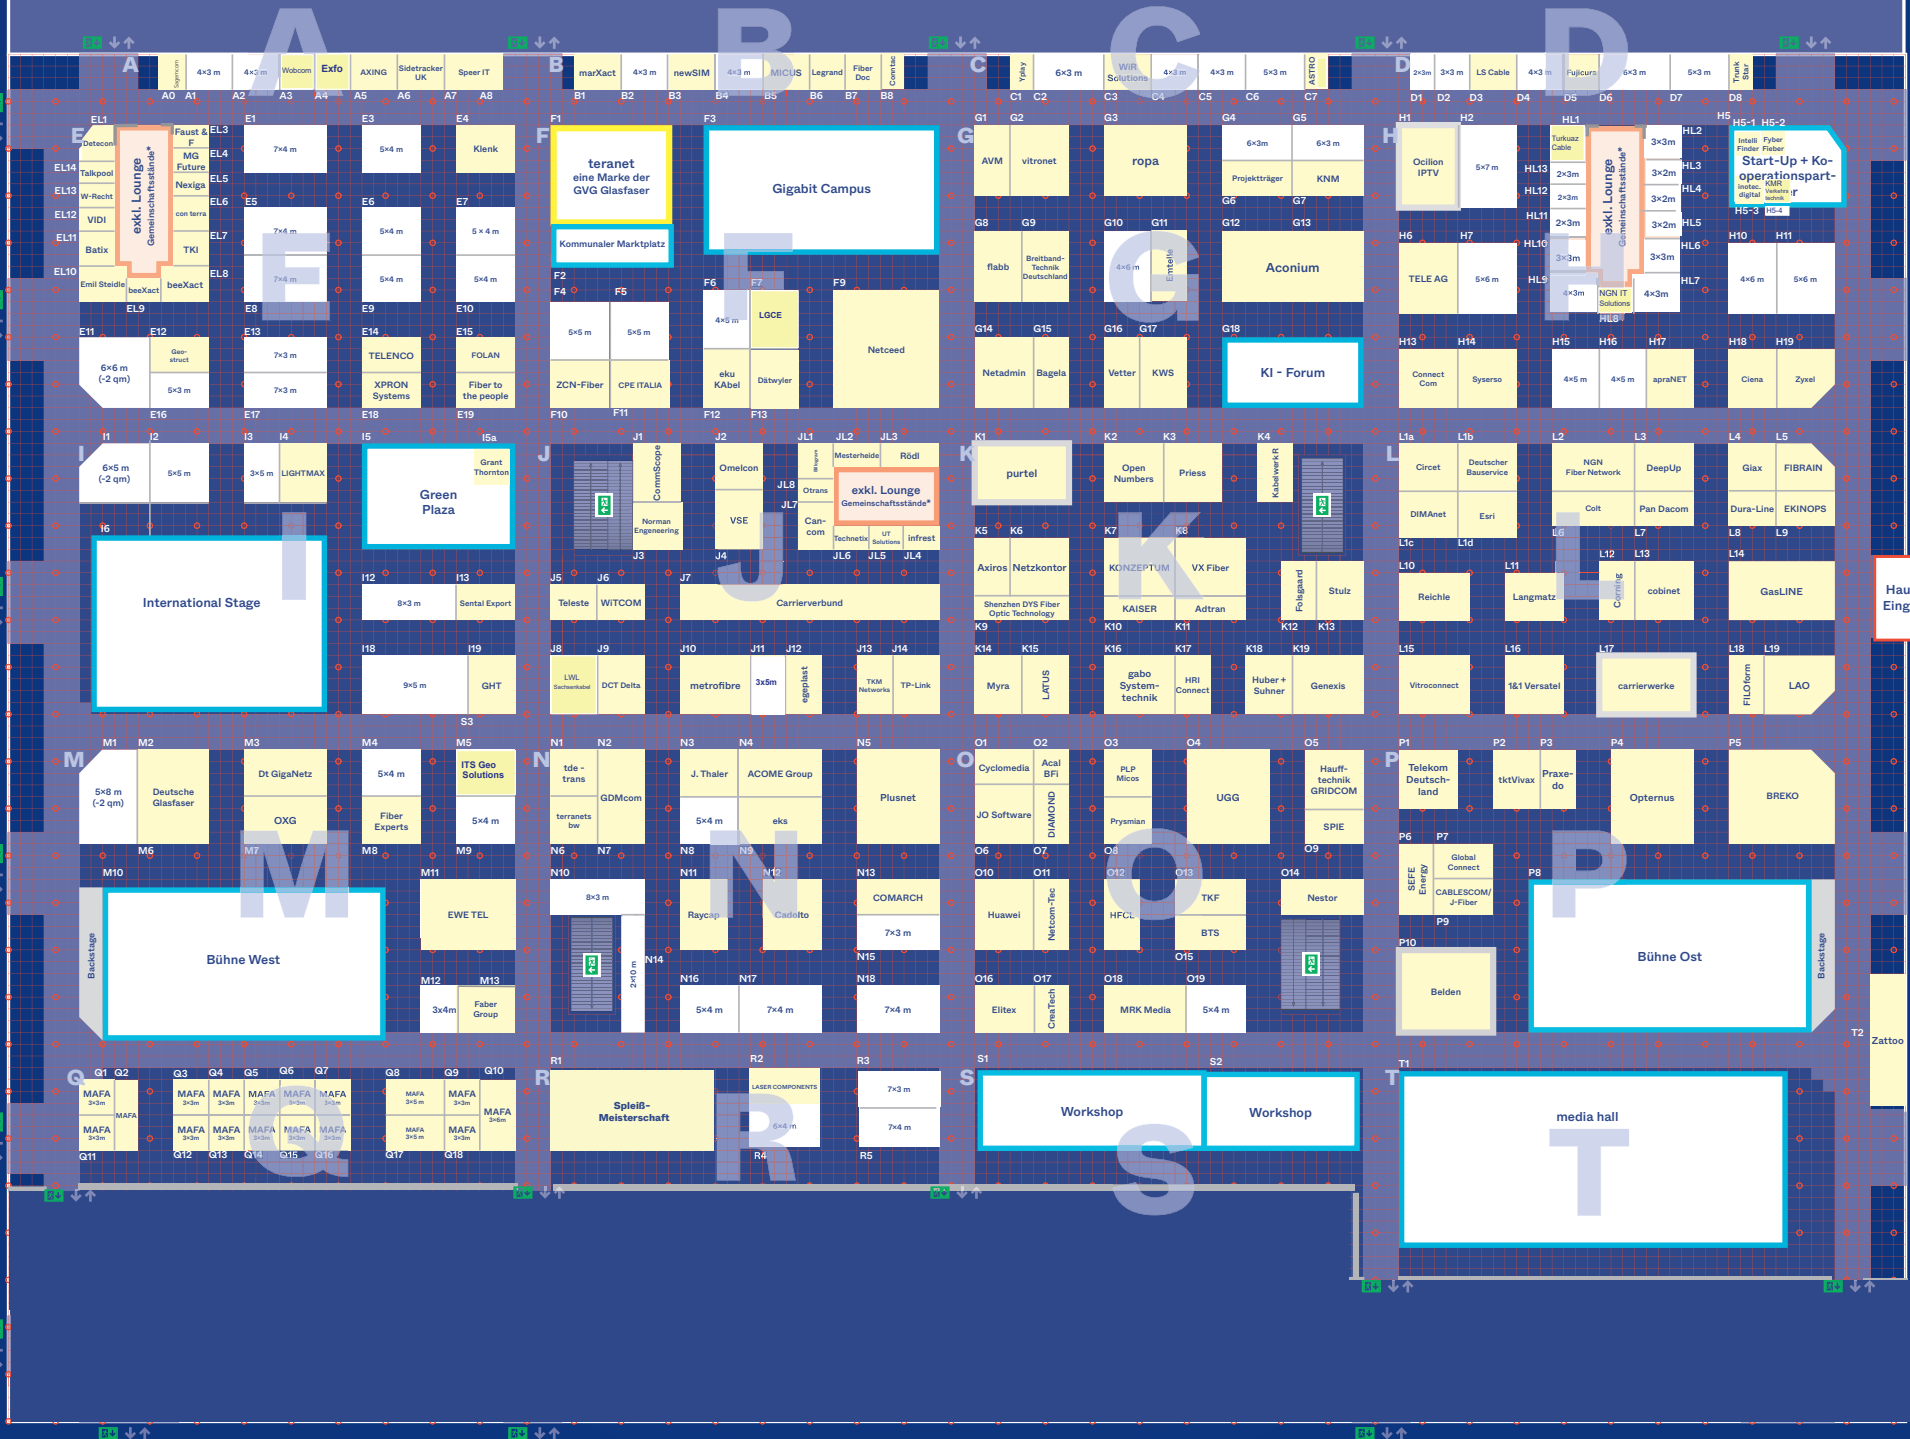

Quadratmeter-Angaben:
Breite x Höhe

Terrasse / Catering

Catering / Seminarräume

Registrar
Ebene Via

Haupt-Eingang

Zattoo